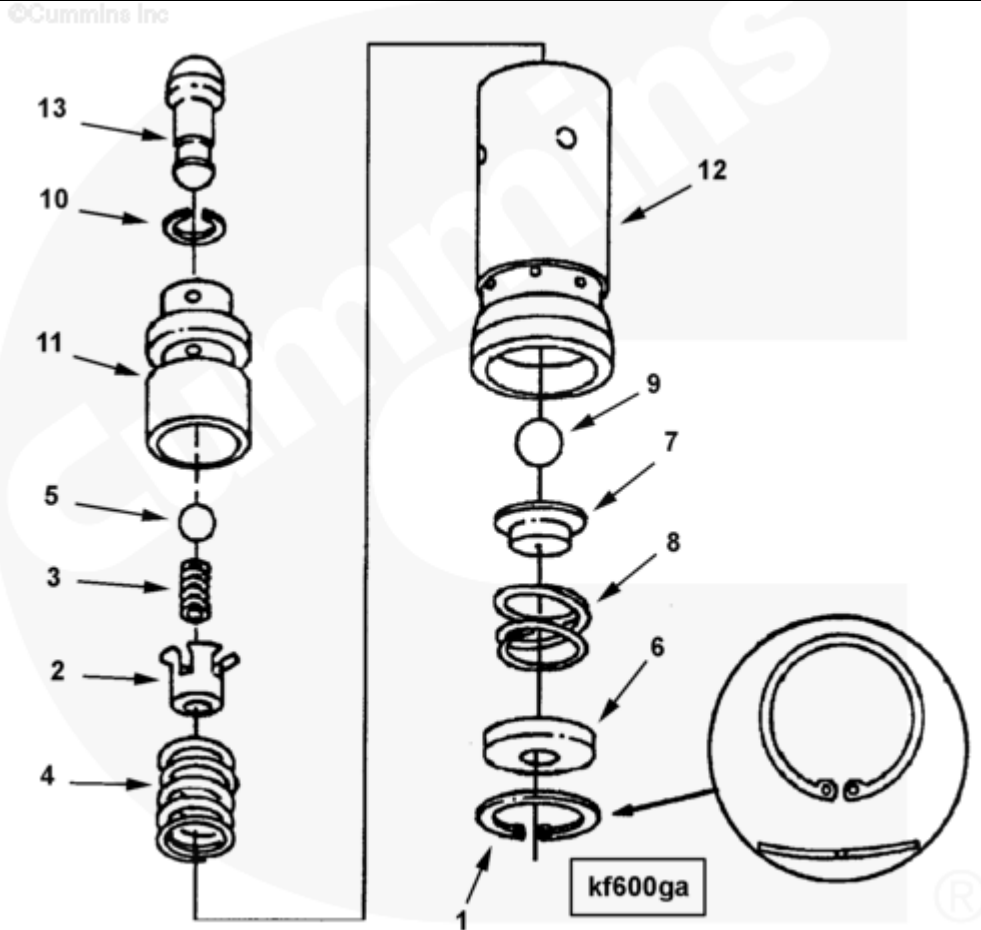

Parts Catalog - Option Detail

Electronic Parts Catalog - Option Detail				
Option	Group	Graphic	Film Card	Date
PP2404-02	06.01.3	kf600ga	K38	12-JAN-04
Engines	GTA38, K38, KTA38GC CM558, QSK38 CM2150 K106, QSK38 CM2150 MCRS, QSK38 CM850 MCRS			

[SMALL](#) | [MEDIUM](#) | [LARGE](#)

Cart	Ref No	Part Number	Part Description	Required	Remarks
View My Cart					
		PP2404-02	Tappet		
<input type="checkbox"/>		3075381	Hydraulic Variable Timing Tappet	12	
<input type="checkbox"/>	1	3027988	Retaining Ring	1	
<input type="checkbox"/>	2	3076033	Ball Guide	1	

	3	3027994	Compression Spring	1	
<input type="checkbox"/>	4	3054852	Injector Spring	1	
	5	3027996	Check Ball	1	
	6	3085345	Tappet Socket	1	
	7	3085344	Ball Guide	1	
	8	4077027	Injector Spring	1	
<input type="checkbox"/>	9	3062119	Check Ball	1	
<input type="checkbox"/>	10	3052231	Injector Link Retainer	1	
<input type="checkbox"/>	11	3053772	Tappet Plunger	1	
<input type="checkbox"/>	12	3075386	Tappet Sleeve	1	
<input type="checkbox"/>	13	3052233	Injector Plunger Link	1	
<input type="checkbox"/>		3804700	Step Tappet Repair Kit	1	
<input type="checkbox"/>	1	3027988	Retaining Ring	1	
<input type="checkbox"/>	2	3076033	Ball Guide	1	
	3	3027994	Compression Spring	1	
<input type="checkbox"/>	4	3054852	Injector Spring	1	
	5	3027996	Check Ball	1	
	6	3085345	Tappet Socket	1	
	7	3085344	Ball Guide	1	
	8	4077027	Injector Spring	1	